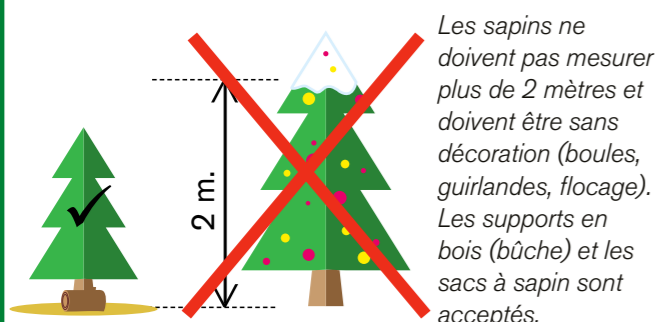

Les sapins ne doivent pas mesurer plus de 2 mètres et doivent être sans décoration (boules, guirlandes, flocage). Les supports en bois (bûche) et les sacs à sapin sont acceptés.

LES DÉCHETTERIES DE LA MÉTROPOLE À PROXIMITÉ

CAUDEBEC-LÈS-ELBEUF
Rue de la chaussée
Du lundi au samedi
10h-18h
Dimanche
9h30-12h30

CLÉON
Rue Marie-Louise et Raymond Boucher
Du lundi au samedi
10h-18h
Dimanche
9h30-12h30

GRAND-COURONNE
Allée Côte Mutel
Lundi, mardi, mercredi et samedi
9h-12h et
14h-17h30
Vendredi
9h-11h45

SAINT-ÉTIENNE-DU-ROUVRAY
Rue Désiré Granet
Lundi, mercredi, jeudi et samedi
9h-12h et
14h-17h30
Vendredi
14h45-17h30

⚠ Toutes les déchetteries sont fermées les jours fériés.

Comment obtenir un stop pub ?

Contactez Ma Métropole au 0800 021 021.

Vous réduirez vos déchets de 27 kg chaque année (source ADEME 2019)