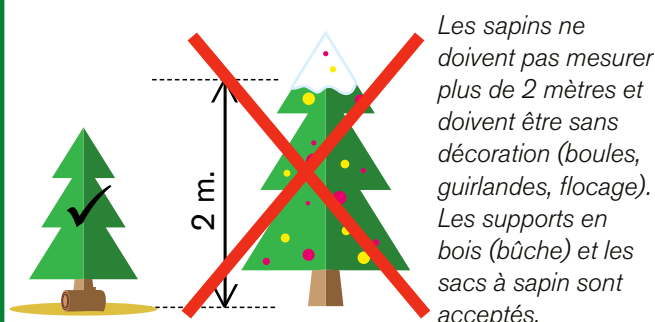

Les sapins ne doivent pas mesurer plus de 2 mètres et doivent être sans décoration (boules, guirlandes, flocage). Les supports en bois (bûche) et les sacs à sapin sont acceptés.

LES DÉCHETTERIES DE LA MÉTROPOLE À PROXIMITÉ

CAUDEBEC-LÈS-ELBEUF
Rue de la chaussée
Du lundi au samedi 10h-18h
Le dimanche 9h30-12h30

CLÉON
Rue Marie-Louise et Raymond Boucher
Du lundi au samedi 10h-18h
Le dimanche 9h30-12h30

⚠ Toutes les déchetteries sont fermées les jours fériés.

Comment obtenir un stop pub ?

Contactez Ma Métropole au 0800 021 021.

Vous réduirez vos déchets de 27 kg chaque année (source ADEME 2019)