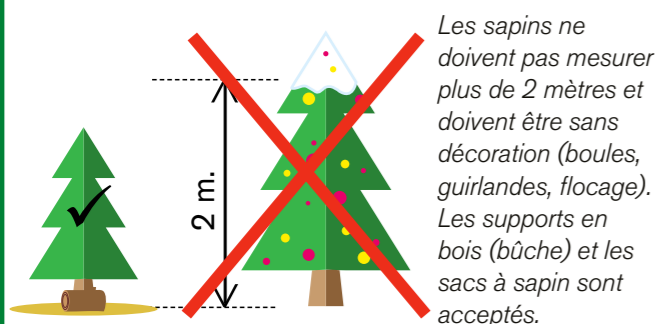

Les sapins ne doivent pas mesurer plus de 2 mètres et doivent être sans décoration (boules, guirlandes, flocage). Les supports en bois (bûche) et les sacs à sapin sont acceptés.

LES DÉCHETTERIES DE LA MÉTROPOLE À PROXIMITÉ

CAUDEBEC-LÈS-ELBEUF
Rue de la chaussée
Du lundi au samedi 10h-18h
Dimanche 9h30-12h30

CLÉON
Rue Marie-Louise et Raymond Boucher
Du lundi au samedi 10h-18h
Dimanche 9h30-12h30

GRAND-COURONNE
Allée Côte Mutel
Lundi, mardi, mercredi et samedi 9h-12h et 14h-17h30
Vendredi 9h-11h45

⚠ Toutes les déchetteries sont fermées les jours fériés.

Comment obtenir un stop pub ?

Contactez Ma Métropole au 0800 021 021.

Vous réduirez vos déchets de 27 kg chaque année (source ADEME 2019)