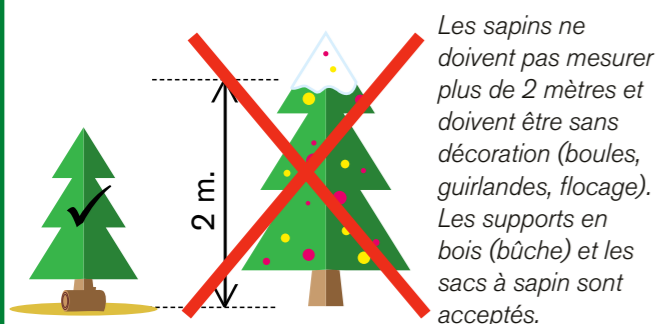

Les sapins ne doivent pas mesurer plus de 2 mètres et doivent être sans décoration (boules, guirlandes, flocage). Les supports en bois (bûche) et les sacs à sapin sont acceptés.

LES DÉCHETTERIES DE LA MÉTROPOLE À PROXIMITÉ

CAUDEBEC-LÈS-ELBEUF
Rue de la chaussée
Du lundi au samedi 10h-18h
Dimanche 9h30-12h30

CLÉON
Rue Marie-Louise et Raymond Boucher
Du lundi au samedi 10h-18h
Dimanche 9h30-12h30

⚠ Toutes les déchetteries sont fermées les jours fériés.

STOP PUB
NON à la publicité OUI à l'info des collectivités

Comment obtenir un stop pub ?

Contactez Ma Métropole au 0800 021 021.

Vous réduirez vos déchets de 27 kg chaque année (source ADEME 2019)