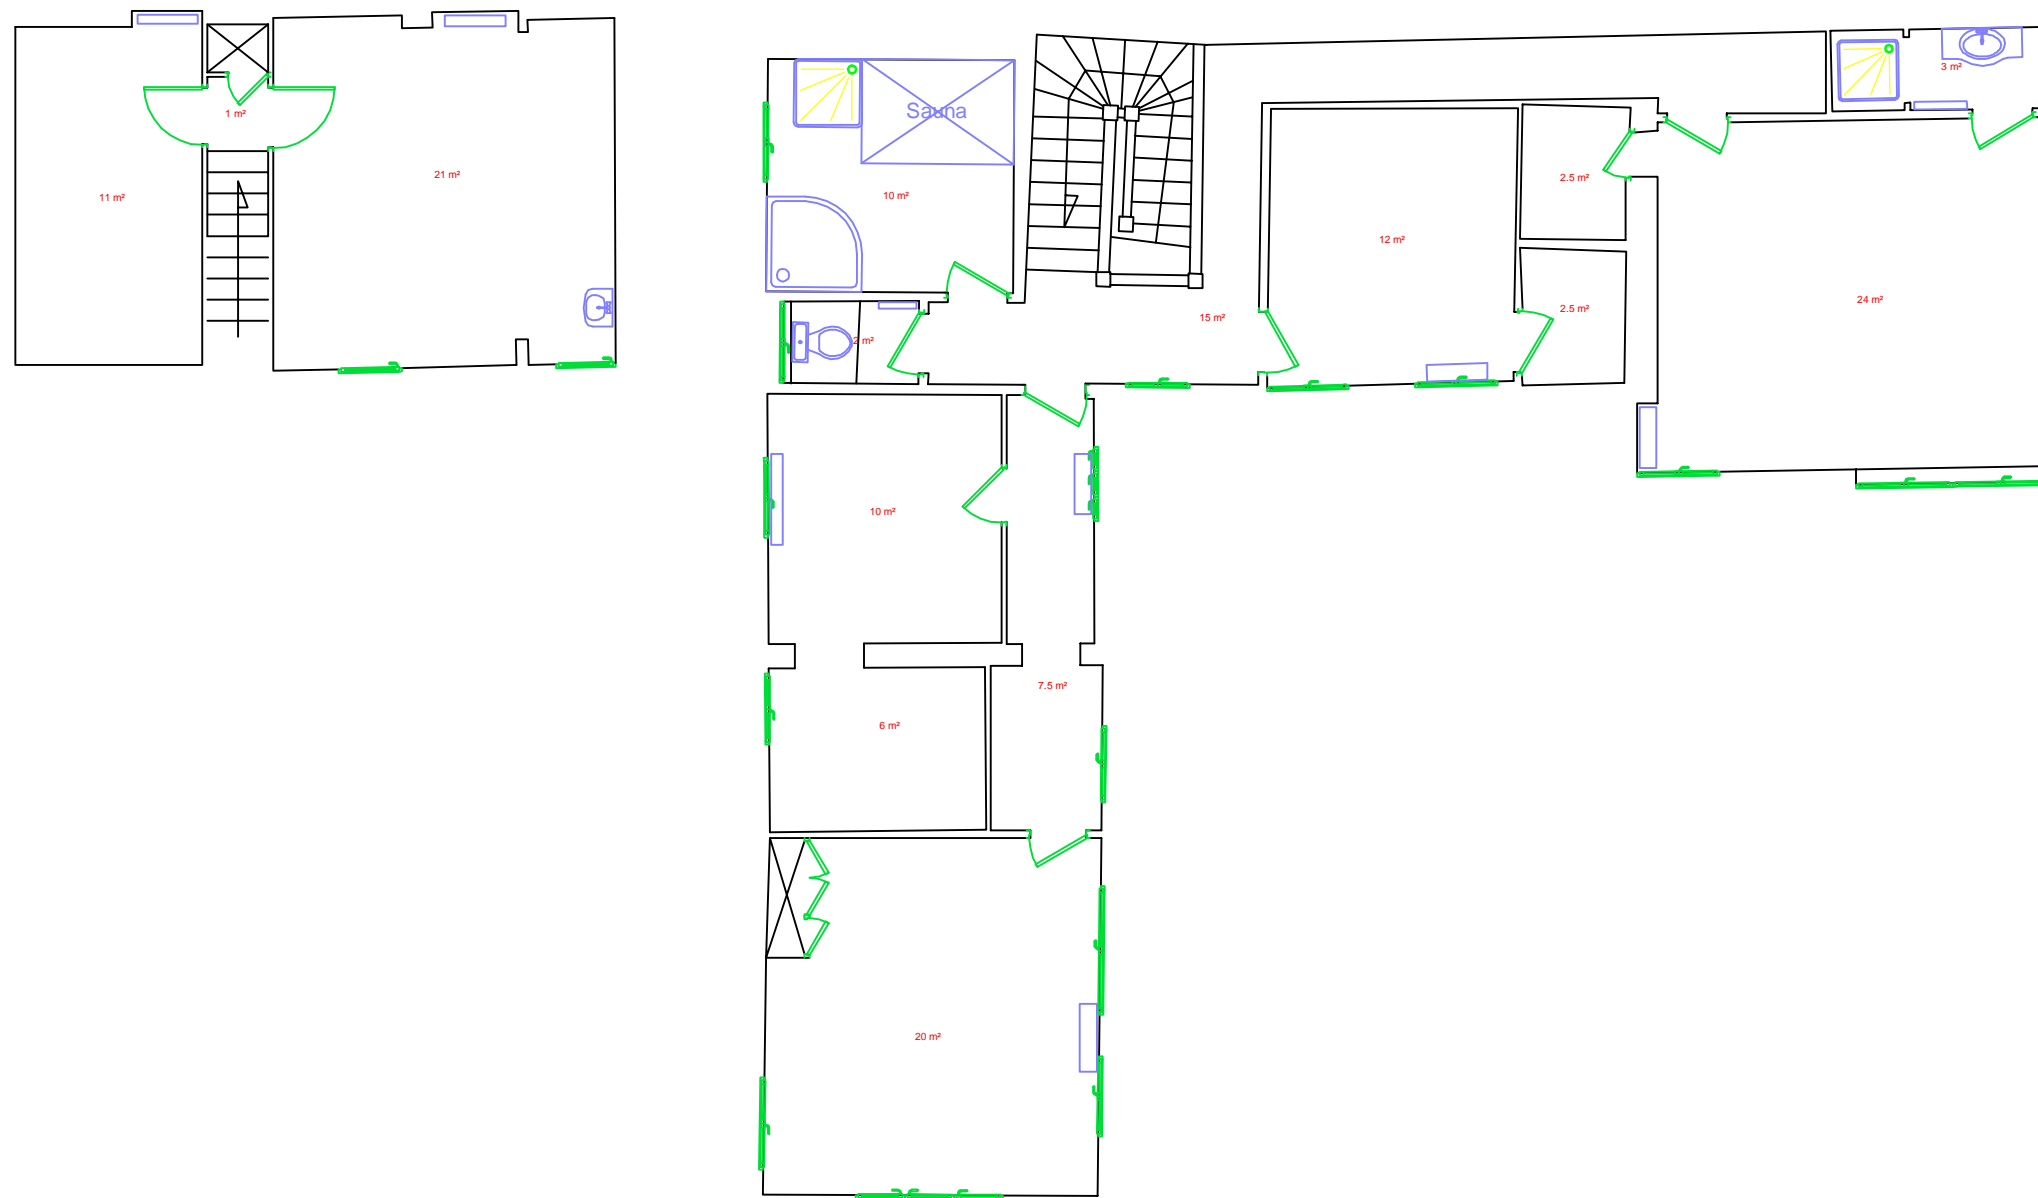

10 Rue Dautresme

Elbeuf

Carnet de Plans

Pôle de proximité d'Elbeuf
 8, Place Aristide Briand
 BP 420 - 76504 Elbeuf Cedex

Plan d'intérieur
 10 Rue Dautresme - Elbeuf
 Parcelle Cadastree AV 278

R+1

05/11/2010

1:100

Pôle de proximité d'Elbeuf
 8, Place Aristide Briand
 BP 420 - 76504 Elbeuf Cedex

Plan d'intérieur
 10 Rue Dautresme - Elbeuf
 Parcelle Cadastree AV 278

RDC

05/11/2010

1:100