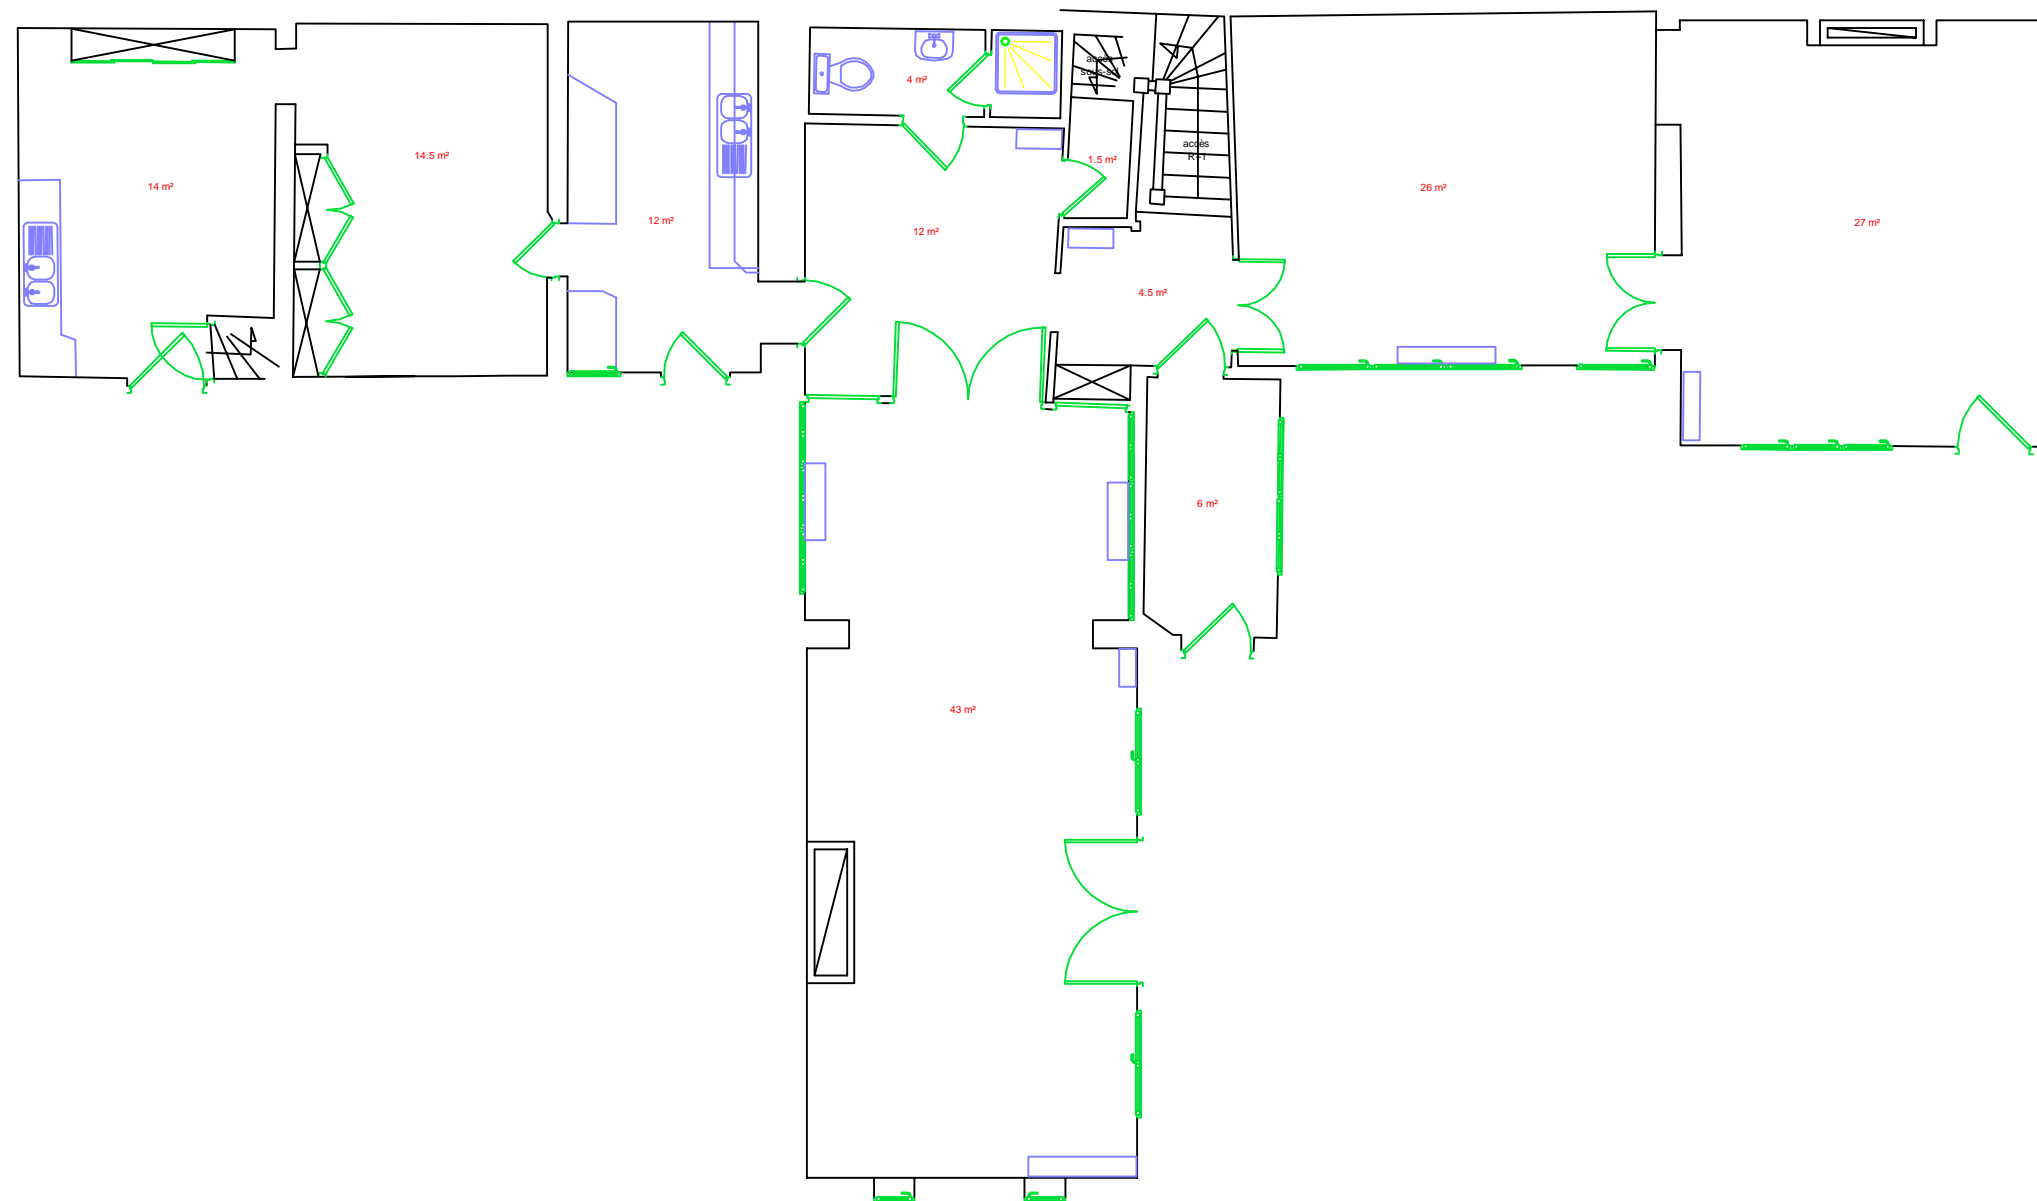

10 Rue Dautresme

Elbeuf

Carnet de Plans

Pôle de proximité d'Elbeuf
 8, Place Aristide Briand
 BP 420 - 76504 Elbeuf Cedex

Plan d'intérieur
 10 Rue Dautresme - Elbeuf
 Parcelle Cadastree AV 278

R+1

05/11/2010

1:100

Pôle de proximité d'Elbeuf
 8, Place Aristide Briand
 BP 420 - 76504 Elbeuf Cedex

Plan d'intérieur
 10 Rue Dautresme - Elbeuf
 Parcelle Cadastree AV 278

RDC

05/11/2010

1:100