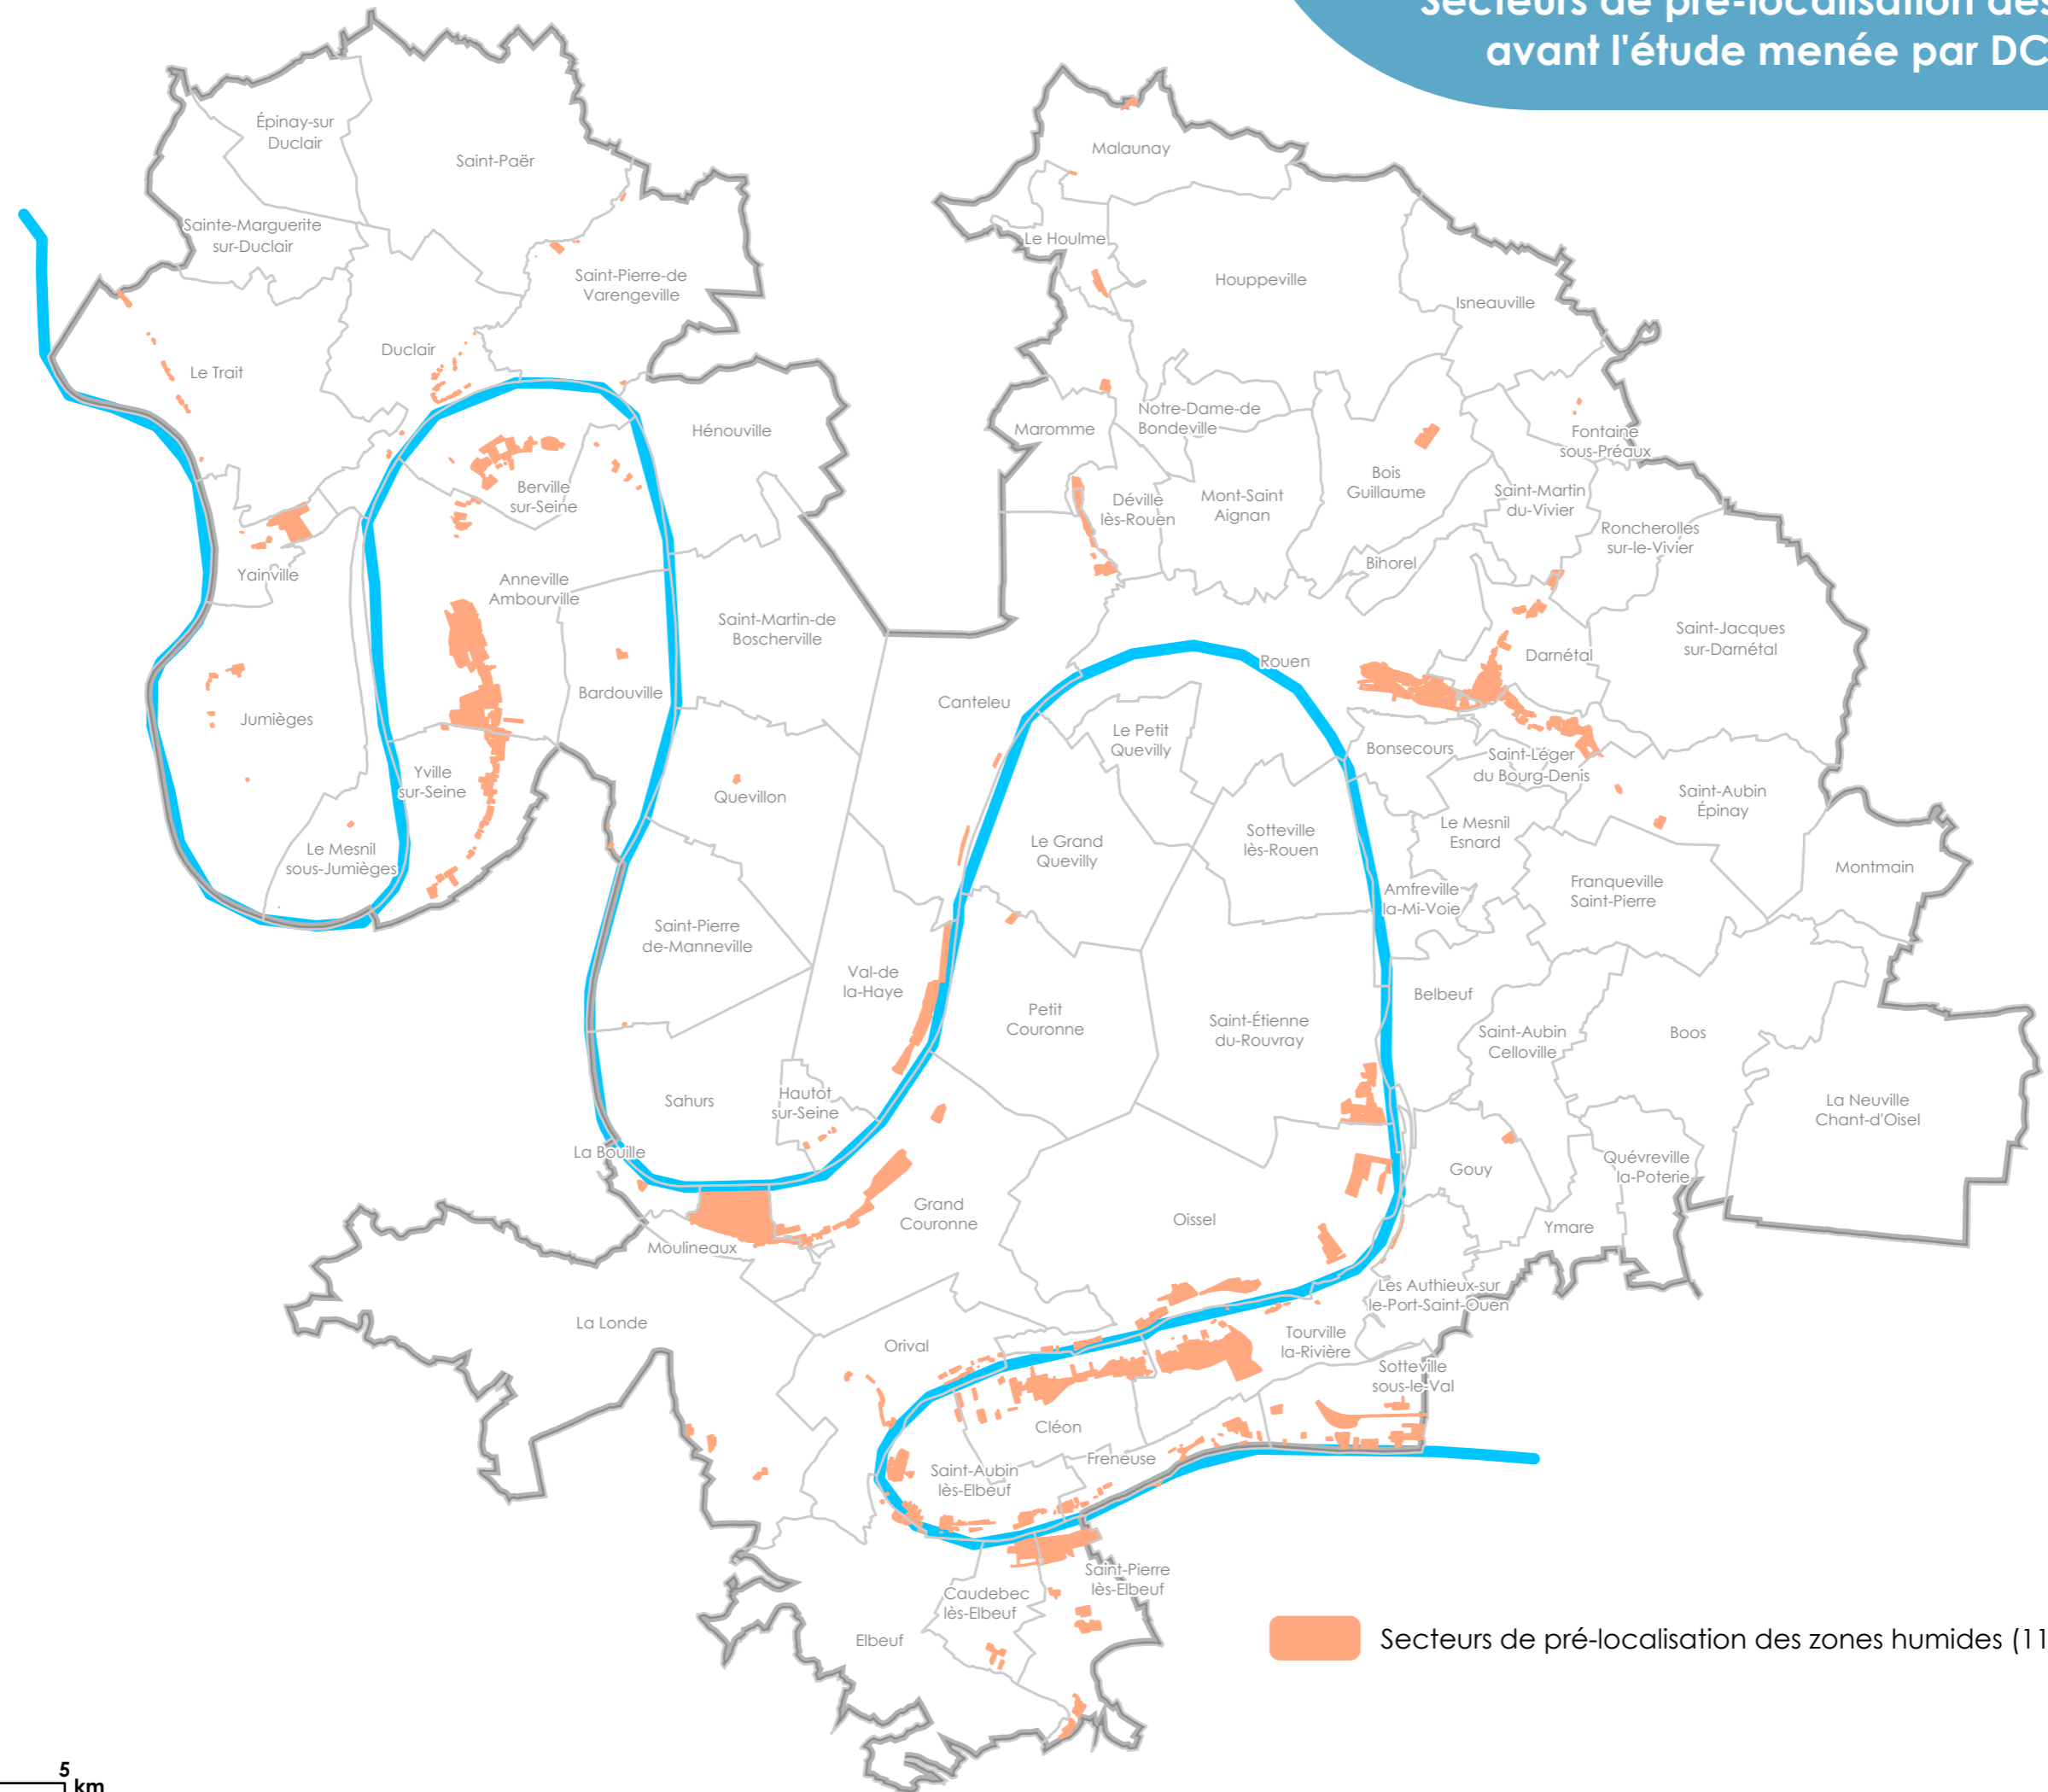

Secteurs de pré-localisation des Zones Humides avant l'étude menée par DCI Environnement

 Secteurs de pré-localisation des zones humides (1130 ha)