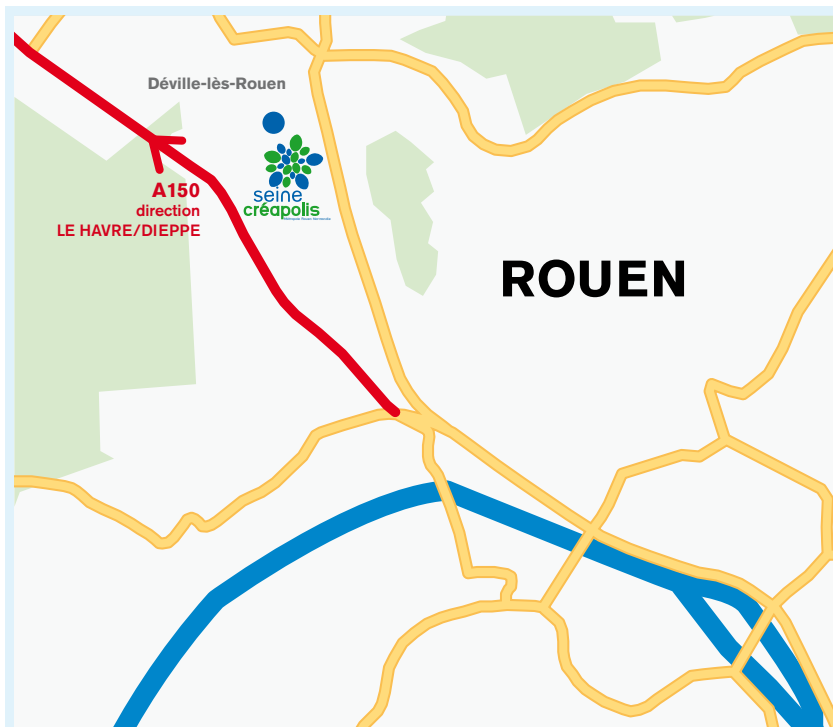

Rouen Normandie Création est la structure d'accueil, d'accompagnement, et de formation des créateurs d'entreprise de la Métropole Rouen Normandie. Ce réseau gère et anime l'ensemble des pépinières et hôtels d'entreprises de la métropole.

Une pépinière d'entreprises est une structure destinée à faciliter la création et le développement d'entreprises. Elle propose aux créateurs la mise à disposition d'un immobilier adapté à des loyers modérés, des services et des équipements mutualisés, un accompagnement personnalisé des créateurs hébergés, ainsi que des actions de formation et d'information. Elle accueille les jeunes entreprises ayant au maximum 2 ans d'activité, pour une durée maximale de 48 mois.

Un hôtel d'entreprises est une structure dédiée aux entreprises matures. Elle propose un espace de travail (avec bureaux, salles de réunion), des services (accueil téléphonique, réception du courrier, reprographie, affranchissement, revues, espace de restauration). Il représente un véritable tremplin pour les entreprises sortant de pépinière ou toute entreprise désirant s'implanter sur la métropole.

Seine Créapolis 51, rue de la République 76250 Déville-lès-Rouen

Accès par le parking Pélissier
Accessible par le réseau Astuce/stations TEOR
Liaison directe avec l'A13 Paris/Caen et l'A150 Rouen/Le Havre

Contacts

Marie Peixoto chargée d'accompagnement des entreprises – spécialisée finance & gestion
Tél. : 02 35 76 47 02 / 06 16 21 40 17
marie.peixoto@metropole-rouen-normandie.fr

Julie Robert conseillère en création d'entreprises
Tél. : 02 35 76 47 01 / 06 01 40 20 76
julie.robert@metropole-rouen-normandie.fr