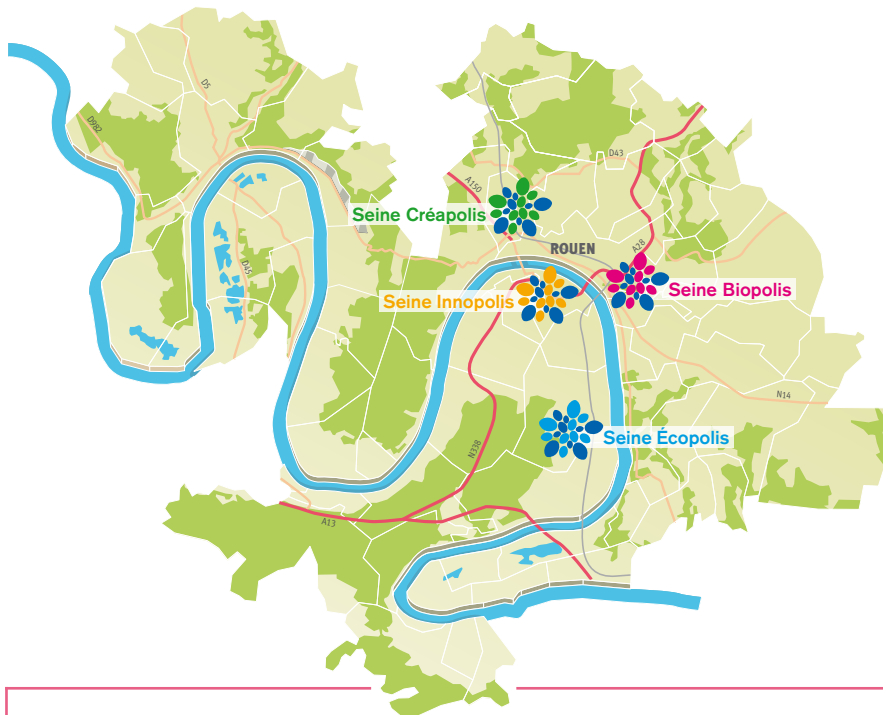

Un site optimisé

- Un environnement idéal pour le développement d'entreprises de tout secteur d'activité (artisanat, bâtiment, services aux industries, information et communication...)
- Accès direct vers les grands axes autoroutiers et proximité des transports en commun

*: Électricité, eau, chauffage, accès internet et nettoyage des parties communes compris

Rouen Normandie Création

Le réseau des pépinières et hôtels d'entreprises de la Métropole

Pépinières hôtels d'entreprises du réseau Rouen Normandie Création

- Seine Biopolis** • activités de la biologie santé
- Seine Créapolis** • tout secteur d'activité
- Seine Écopolis** • activités de l'éco-construction
- Seine Innopolis** • activités numériques

Vous avez un projet de création d'entreprise ? Quel que soit votre projet, nous saurons identifier la réponse pertinente au sein des pépinières-hôtels d'entreprises implantées sur notre territoire

Seine Créapolis 51, rue de la République 76250 Déville-lès-Rouen

Accès par le parking Pélissier
Accessible par le réseau Astuce/stations TEOR
Liaison directe avec l'A13 Paris/Caen et l'A150 Rouen/Le Havre