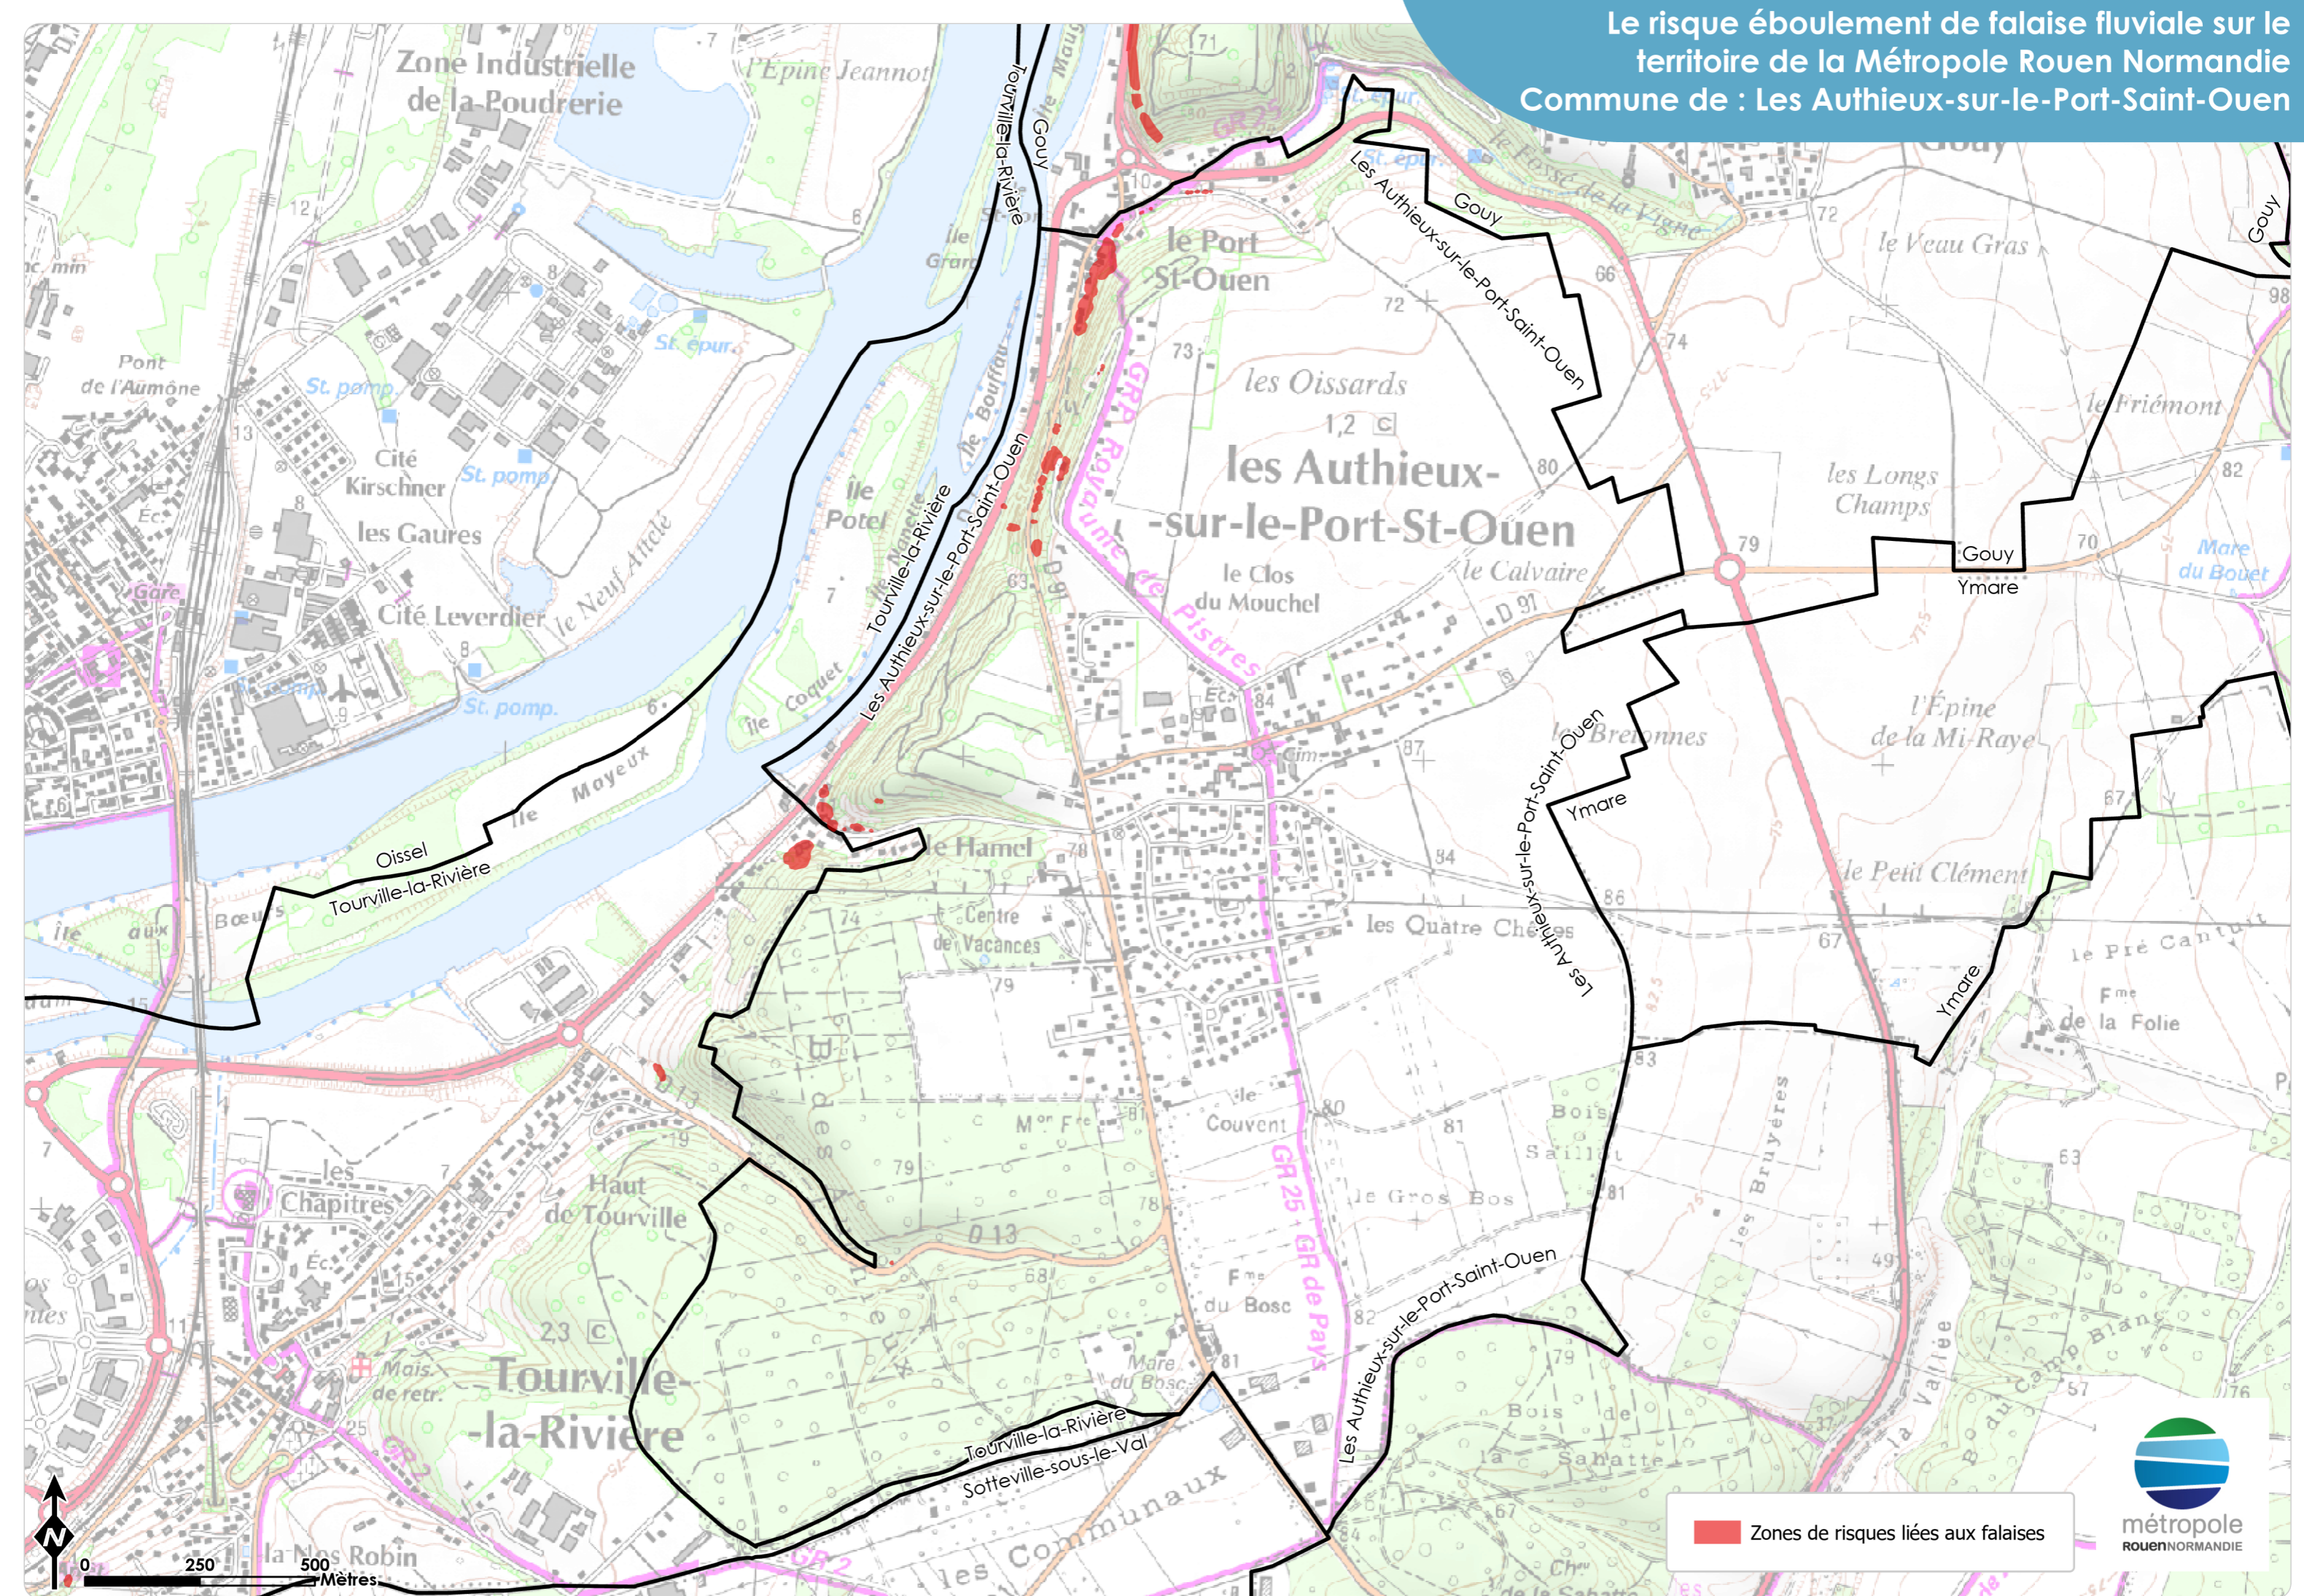

Le risque éboulement de falaise fluviale sur le territoire de la Métropole Rouen Normandie  
Commune de : Les Authieux-sur-le-Port-Saint-Ouen

Zones de risques liées aux falaises